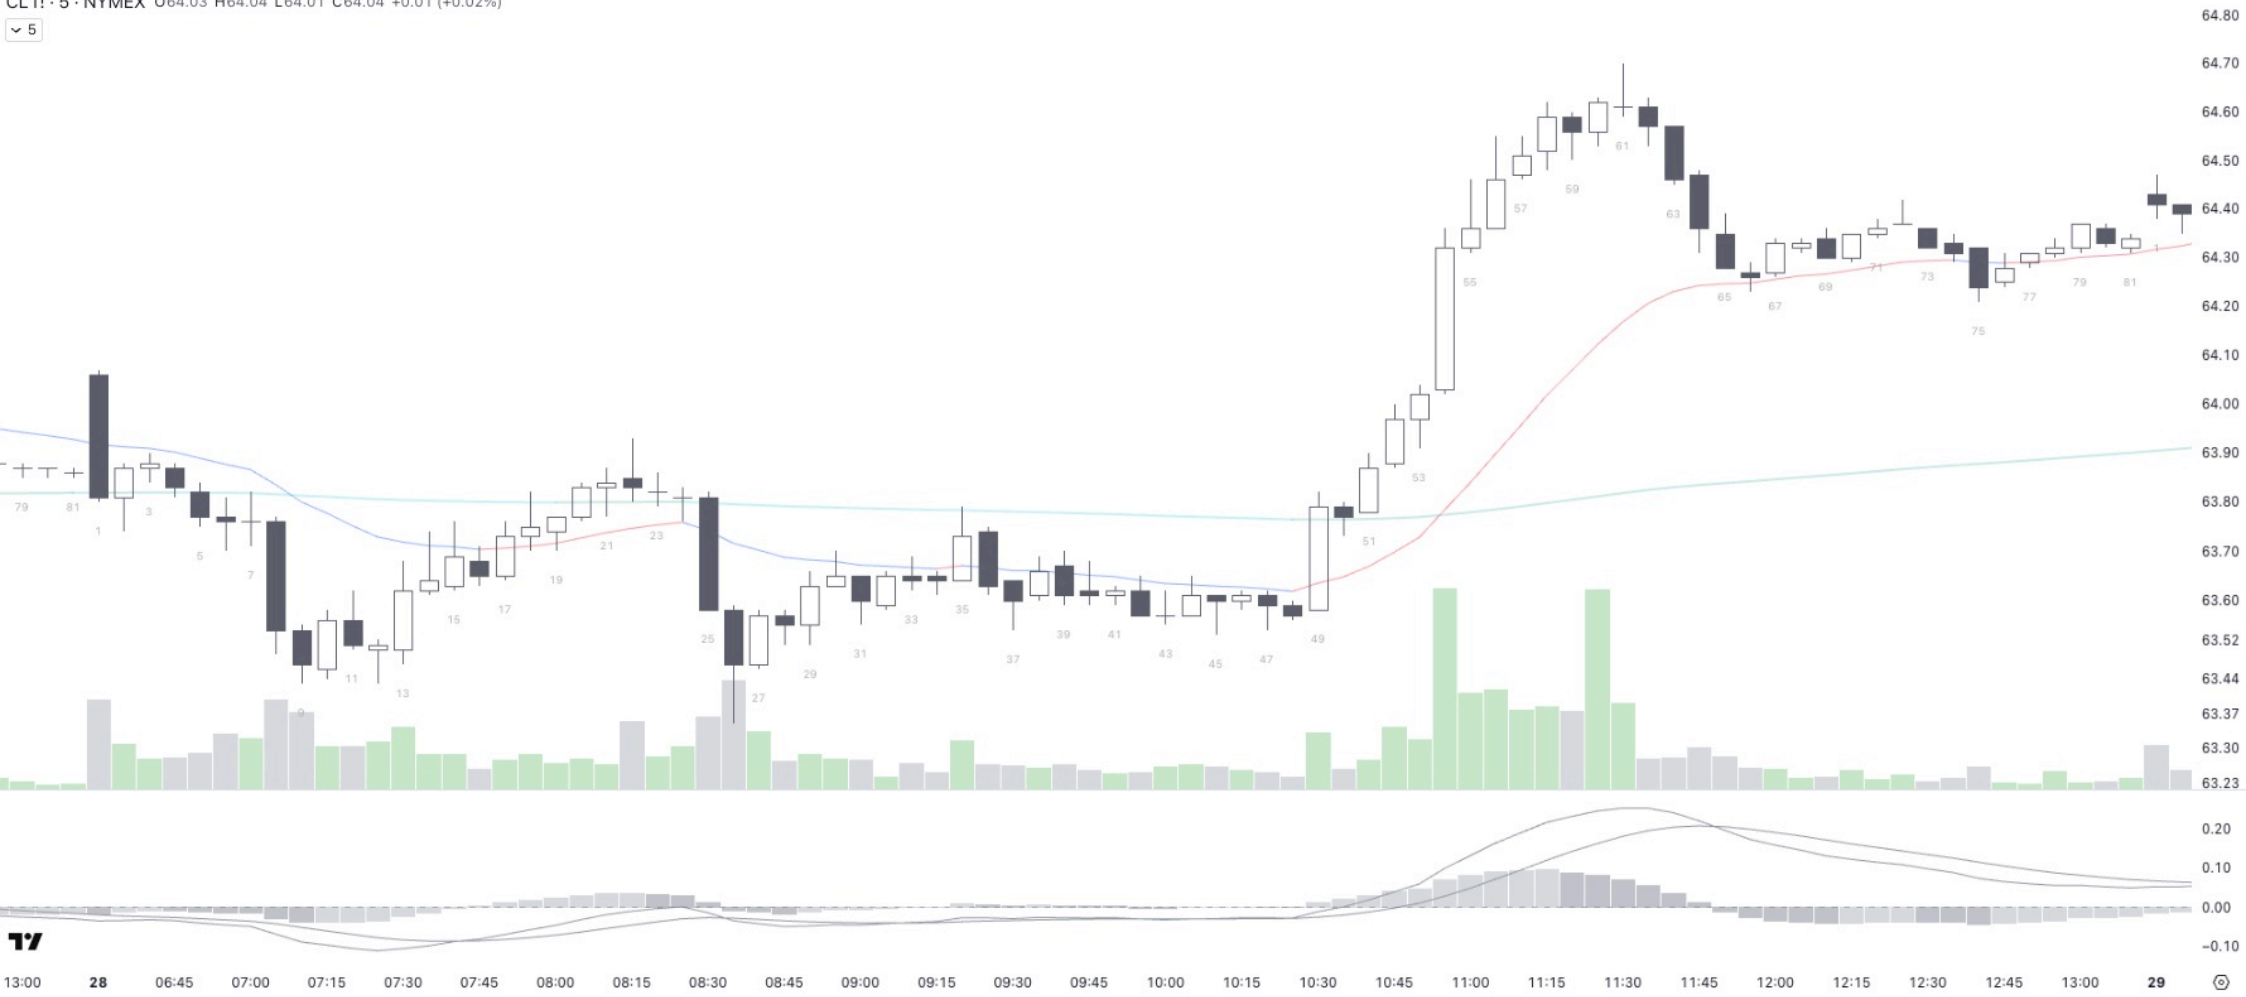

CL1! · 5 · NYMEX O64.03 H64.04 L64.01 C64.04 +0.01 (+0.02%)

5

17

13:00 28 06:45 07:00 07:15 07:30 07:45 08:00 08:15 08:30 08:45 09:00 09:15 09:30 09:45 10:00 10:15 10:30 10:45 11:00 11:15 11:30 11:45 12:00 12:15 12:30 12:45 13:00 29