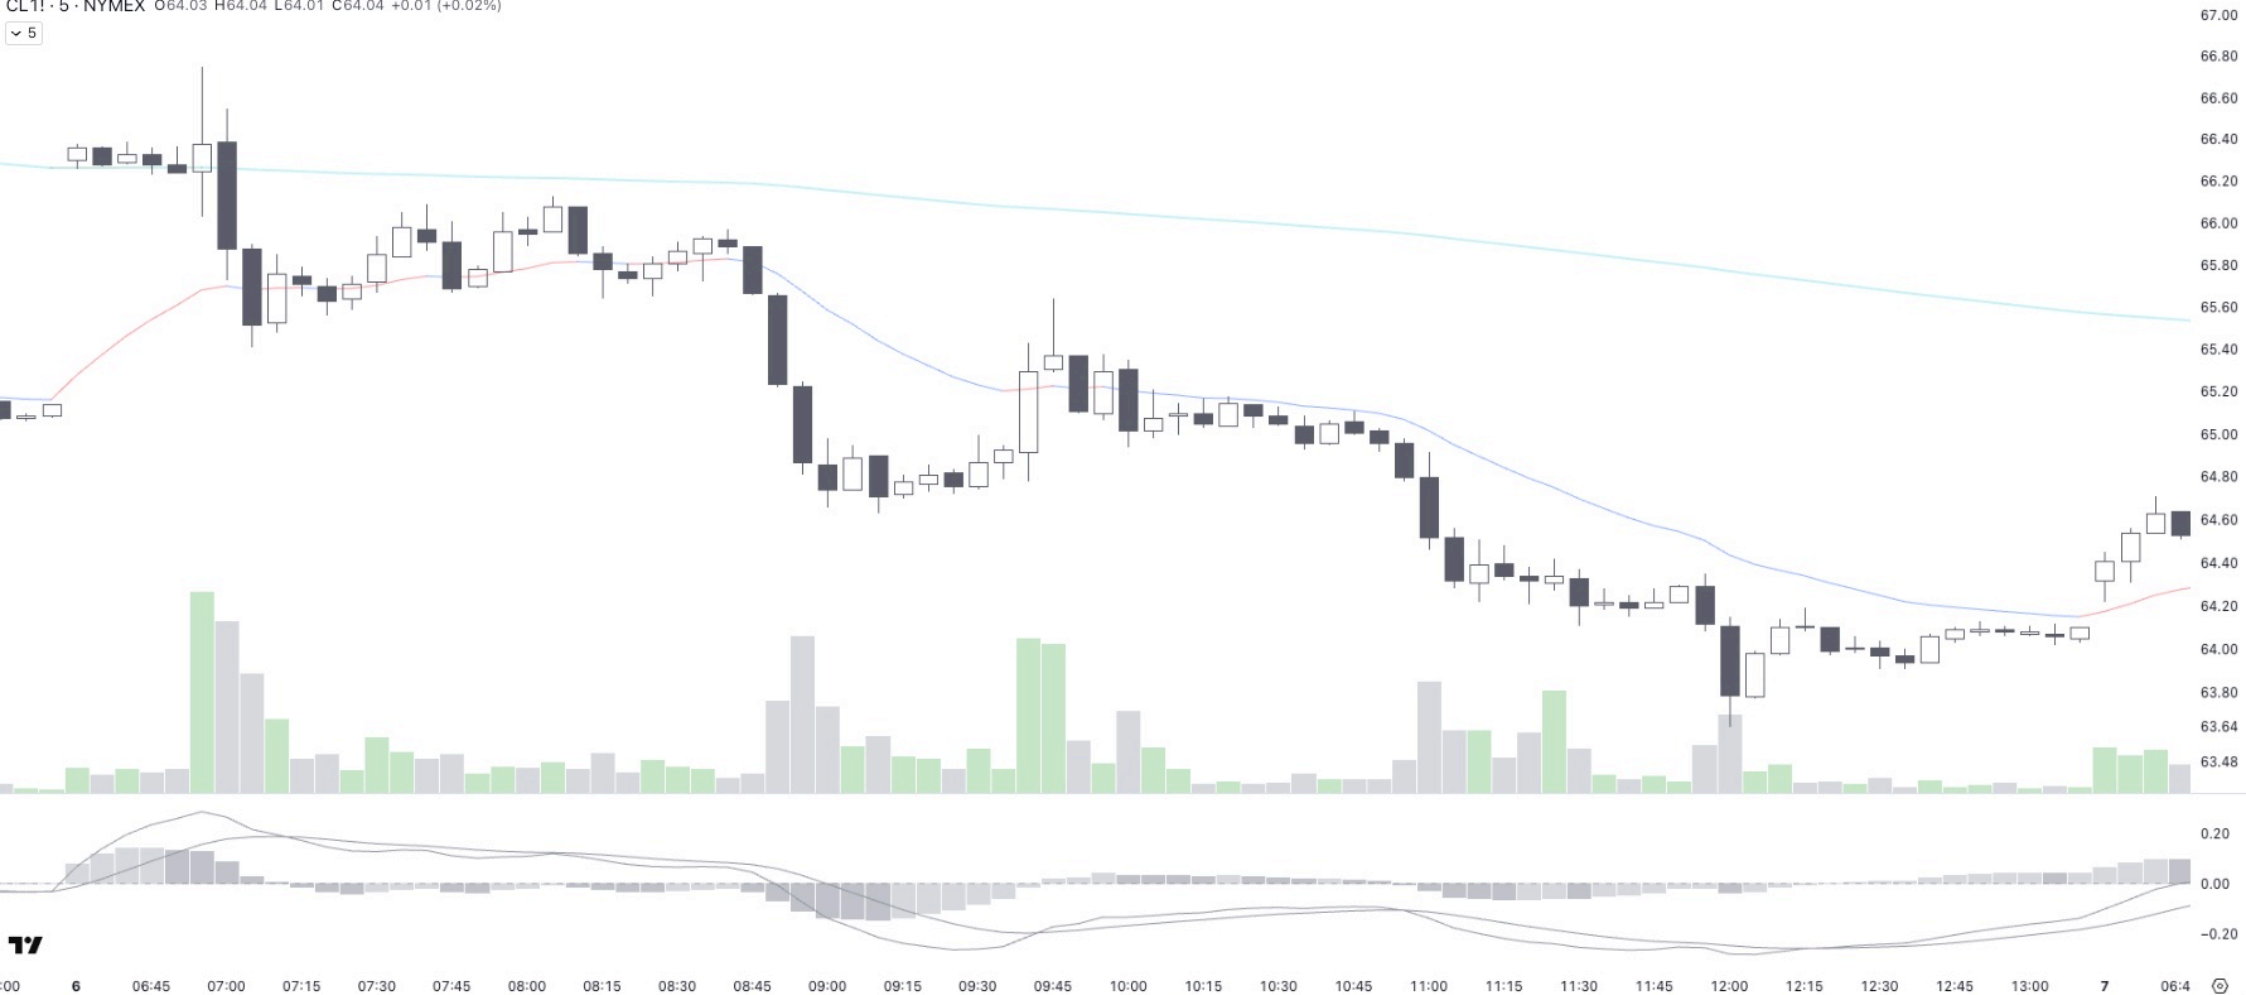

CL1! · 5 · NYMEX O64.03 H64.04 L64.01 C64.04 +0.01 (+0.02%)

5

17