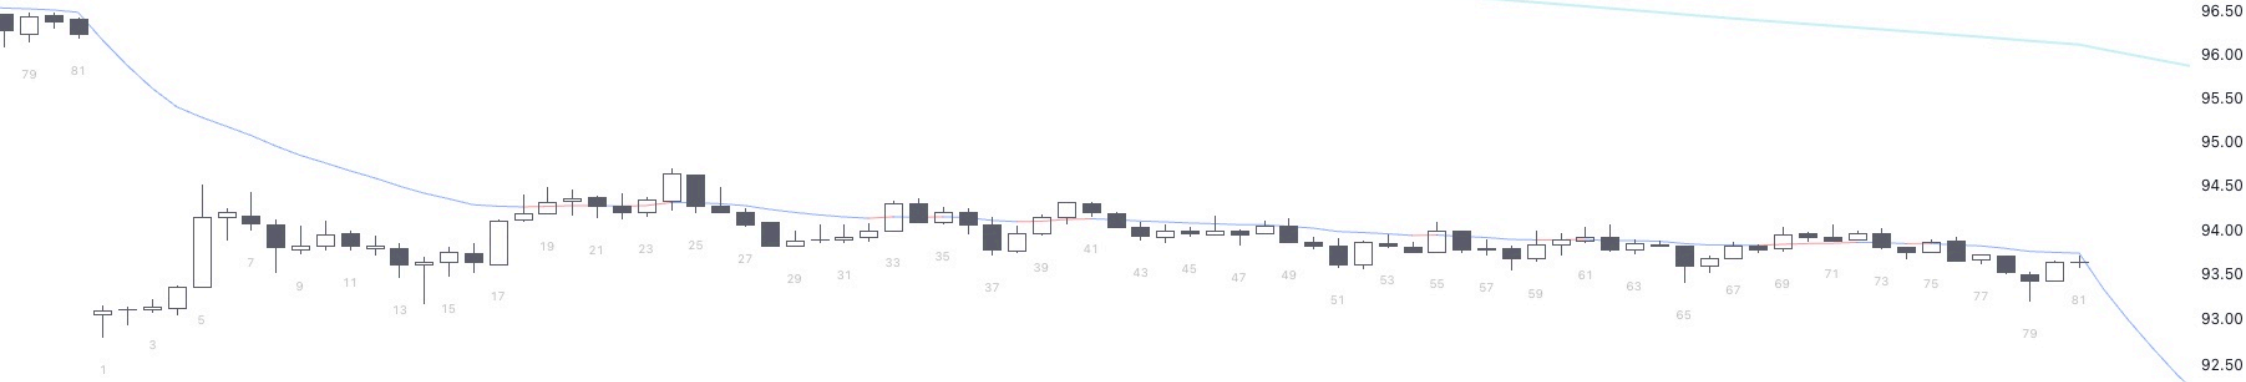

CL1! · 5 · NYMEX O90.35 H90.44 L90.33 C90.39

3

13:00 26 06:45 07:00 07:15 07:30 07:45 08:00 08:15 08:30 08:45 09:00 09:15 09:30 09:45 10:00 10:15 10:30 10:45 11:00 11:15 11:30 11:45 12:00 12:15 12:30 12:45 13:00 27 06:4

97.00
96.50
96.00
95.50
95.00
94.50
94.00
93.50
93.00
92.50
91.90
91.30
90.70
90.39
90.20
89.70
89.54
89.25
88.85
0.00
-0.50
-1.00