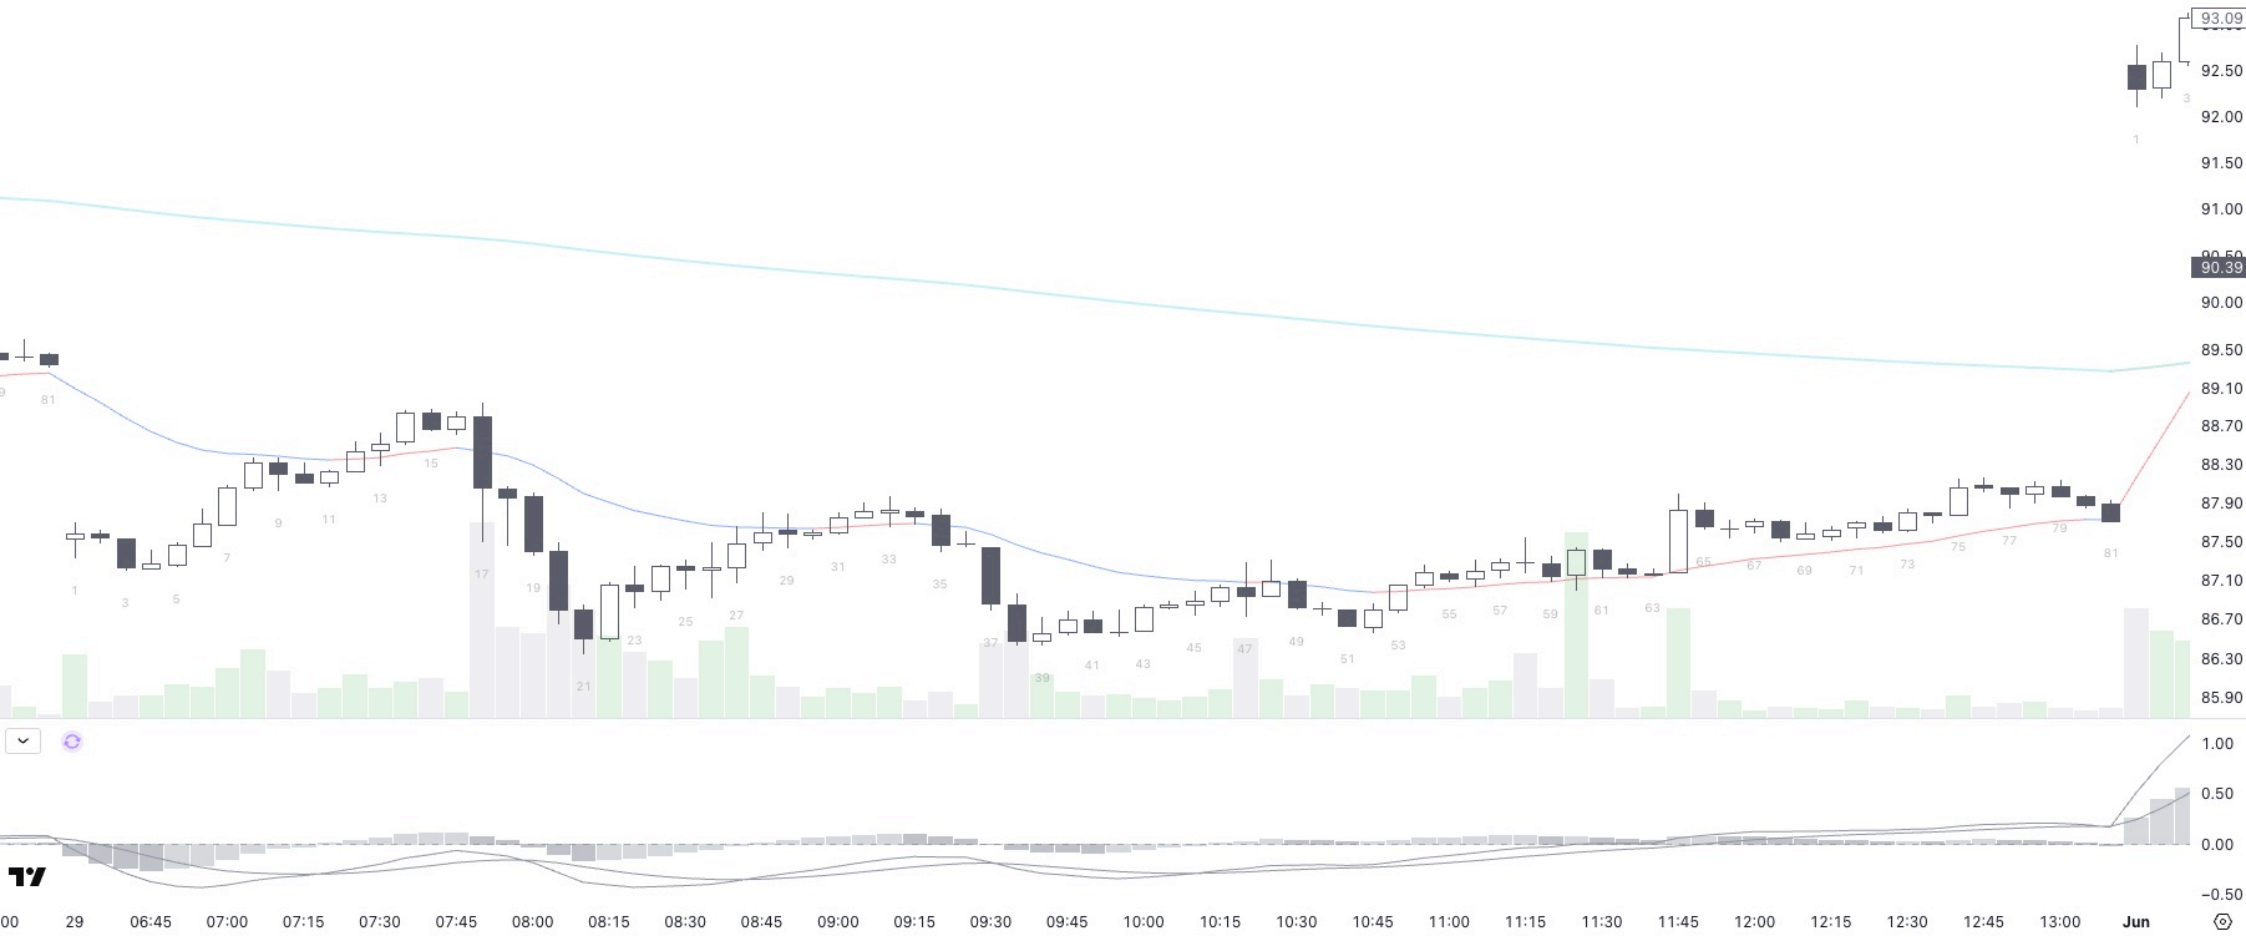

CL1! · 5 · NYMEX O90.35 H90.44 L90.33 C90.39

3

17

CL1! · 5 · NYMEX O90.35 H90.44 L90.33 C90.39

3

17

00 29 06:45 07:00 07:15 07:30 07:45 08:00 08:15 08:30 08:45 09:00 09:15 09:30 09:45 10:00 10:15 10:30 10:45 11:00 11:15 11:30 11:45 12:00 12:15 12:30 12:45 13:00 Jun