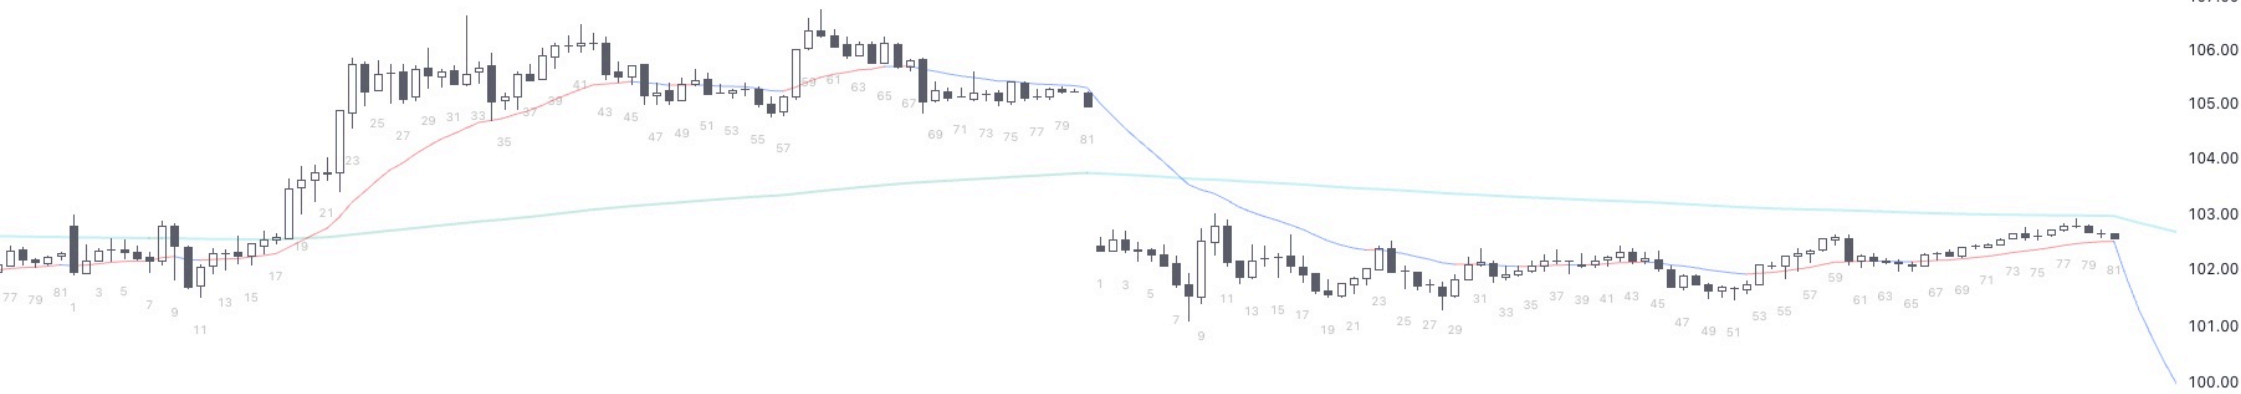

100.10

99.60

99.15

98.70

CL1! · 5 · NYMEX — O95.29 H95.63 L95.28 C95.50

3

17

4 07:00 07:30 08:00 08:30 09:00 09:30 10:00 10:30 11:00 11:30 12:00 12:30 5 07:00 07:30 08:00 08:30 09:00 09:30 10:00 10:30 11:00 11:30 12:00 12:30 6