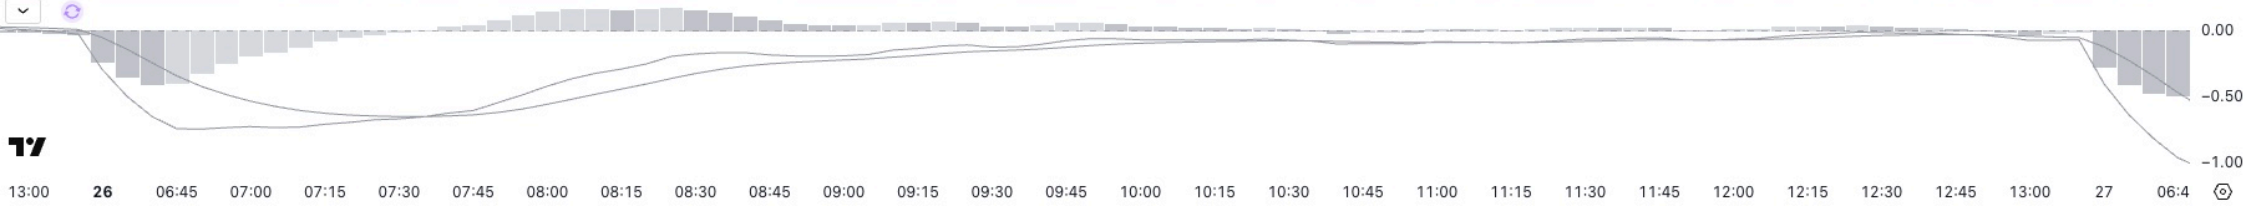

CL1! · 5 · NYMEX O90.35 H90.44 L90.33 C90.39

3

13:00 26 06:45 07:00 07:15 07:30 07:45 08:00 08:15 08:30 08:45 09:00 09:15 09:30 09:45 10:00 10:15 10:30 10:45 11:00 11:15 11:30 11:45 12:00 12:15 12:30 12:45 13:00 27 06:4

97.00
96.50
96.00
95.50
95.00
94.50
94.00
93.50
93.00
92.50
91.90
91.30
90.70
90.39
90.20
89.70
89.54
89.25
88.85
0.00
-0.50
-1.00